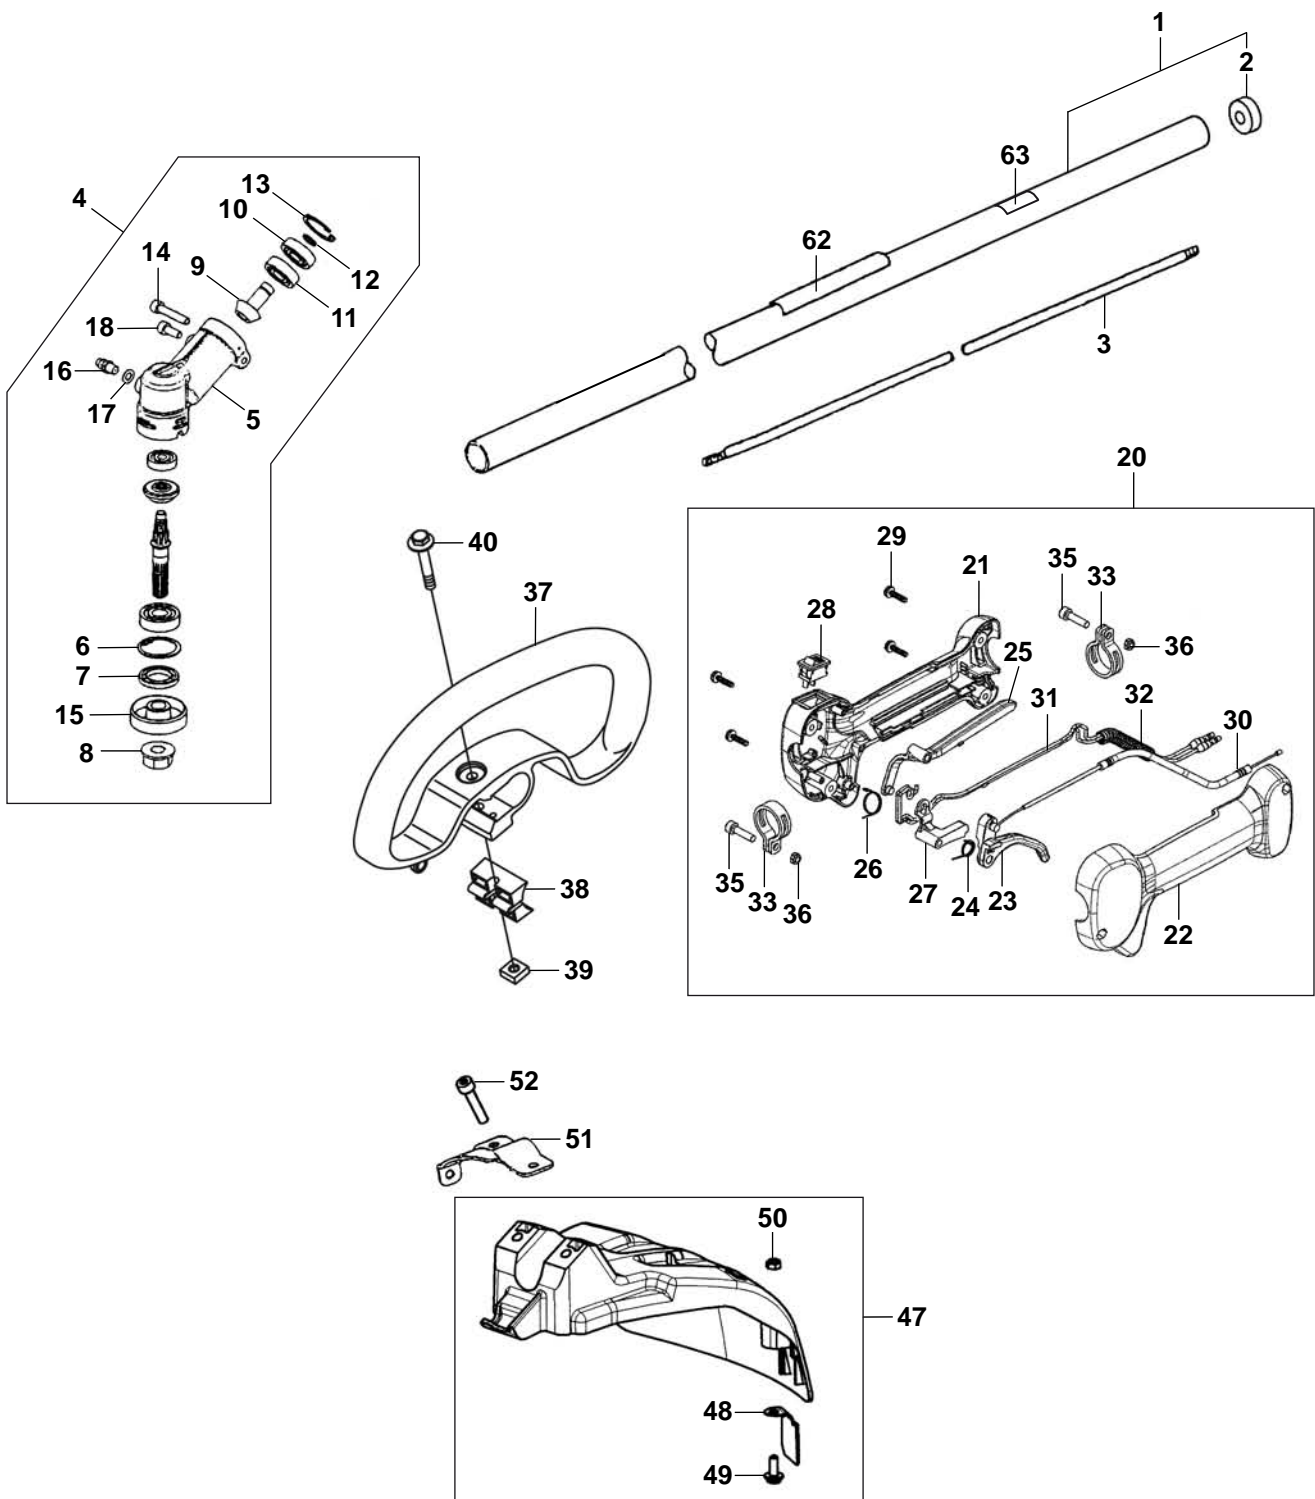

**A** 430LS  
DRIVE UNIT

Position	Article	Quantity	Notes	Kit
1	528 86 89-01	1		
2	521 82 54-01	1		
3	514 34 42-01	1		
4	528 80 49-01	1		
5	515 63 18-01	1		4
6	516 12 55-01	1		4
7	514 38 25-01	1		4
8	521 80 40-01	1		4
9	528 84 01-01	1		4
10	521 82 20-01	1		4
11	521 82 57-01	1		4
12	521 82 18-01	1		4
13	505 16 94-01	1		4
14	512 84 57-01	1		4
15	515 63 25-01	1		4
16	505 17 15-01	1		4
17	505 17 16-01	1		4
18	521 86 11-01	1		4
20	575 38 51-01	1		
21	574 39 06-01	1		20
22	574 39 07-01	1		20
23	575 38 52,01	1		20
24	529 25 96-01	1		20
25	575 38 53-01	1		20
26	574 39 08-01	1		20
27	529 25 92-01	1		20
28	521 85 16-01	1		20
29	521 51 77-01	4		20
30	529 25 71-01	1		20
31	529 25 61-01	2		20
32	521 80 55-01	1		20
33	529 25 94-01	2		20
35	504 11 43-01	2		20
36	510 91 11-01	2		20
37	503 87 19-01			
38	503 94 03-01	1		
39	502 19 71-01	1		
40	510 90 61-01	1		
47	575 38 41-01	1		
48	574 39 56-01	1		47
49	502 84 39-01	2		47
50	970 41 39-01	2		47
51	521 65 31-01	1		
52	512 84 64-01	2		
62	529 26 64-01	1		
63	505 29 58-01	1		