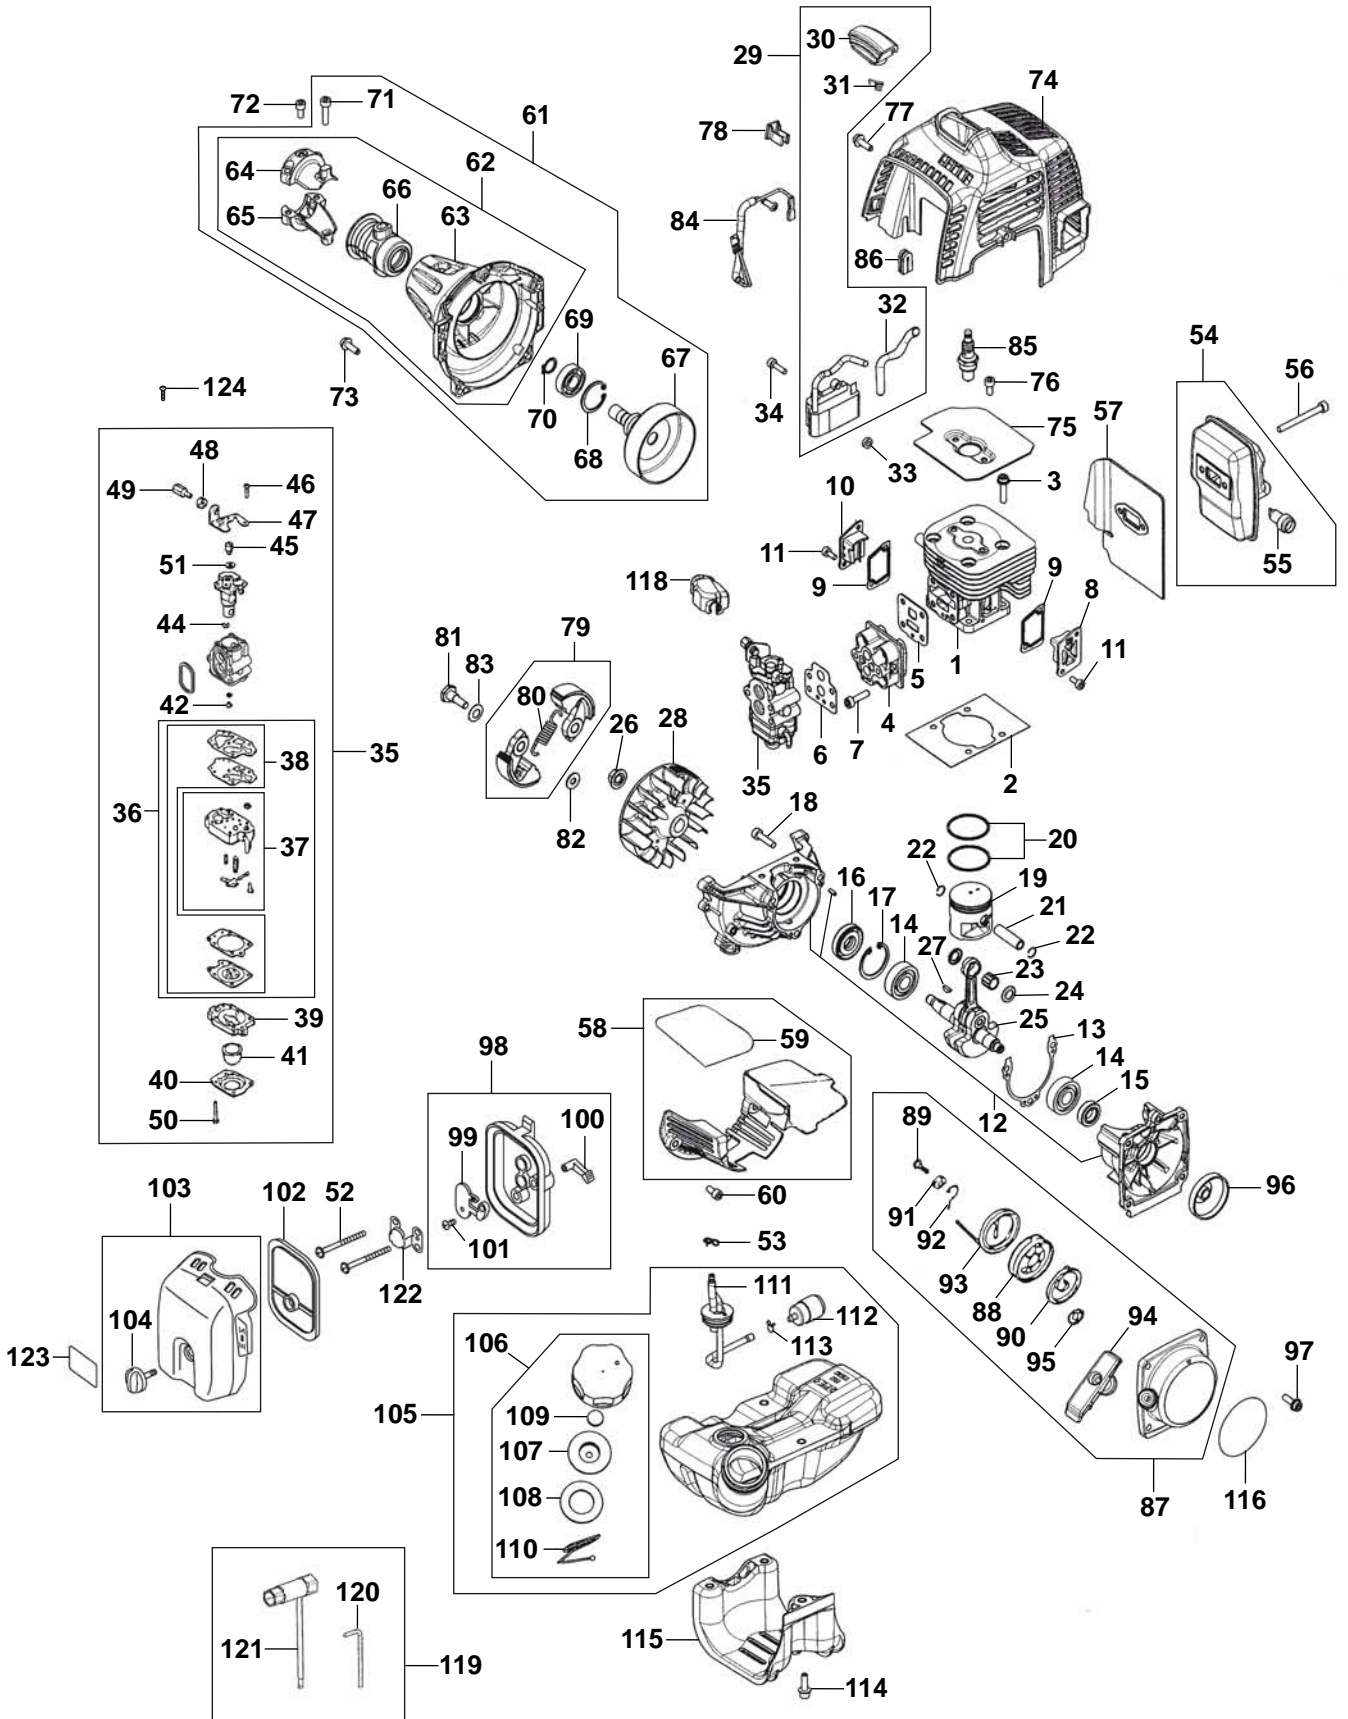

B 430LS
ENGINE

Position	Article	Quantity	Notes	Kit
1	528 07 33-01	1		
2	504 11 91-01	1		
3	506 74 52-01	4		
4	528 07 37-01	1		
5	528 07 02-01	1		
6	521 75 50-01	1		
7	505 04 04-01	4		
8	521 61 45-01	1		
9	521 61 48-01	2		
10	521 61 47-01	1		
11	504 11 92-01	4		
12	521 61 55-01	1		
13	504 12 12-01	1		
14	504 12 14-01	2		
15	504 12 15-01	1		
16	505 29 67-01	1		
17	504 12 10-01	2		
18	504 11 43-01	3		
19	528 07 38-01	1		
20	504 12 05-01	2		
21	504 12 06-01	1		
22	504 12 09-01	2		
23	504 12 01-01	1		
24	504 12 02-01	2		
25	521 61 60-01	1		
26	504 11 80-01	1		
27	506 68 94-01	1		
28	521 76 93-01	1		
29	512 33 20-01	1		
30	521 61 00-01	1		29
31	521 73 95-01	1		29
32	513 76 47-01	1		29
33	504 11 86-01	2		
34	506 74 57-01	2		
35	528 07 55-01	1		
36	528 07 01-01	1		35
37	502 23 84-01	1		35
38	515 37 87-01	1		35
39	506 74 09-01	1		35
40	506 74 10-01	1		35
41	505 30 67-01	1		35
42	511 35 14-01	1		35
44	506 73 86-01	1		35
45	506 74 12-01	1		35
46	505 30 79-01	2		35
47	506 74 60-01	1		35
48	506 61 26-01	1		35
49	505 30 82-01	1		35
50	506 74 11-01	4		35
51	506 74 61-01	1		35
52	521 51 55-01	2		
53	506 74 15-01	1		
54	575 58 42-01	1		
55	506 61 56-01	1		54
56	504 11 65-01	2		
57	528 07 03-01	1		
58	521 61 52-01	1		
59	521 61 54-01	1		58
60	504 11 96-01	2		
61	528 07 10-01	1		
62	521 75 51-01	1		61
63	521 75 52-01	1		61
64	521 76 82-01	1		61
65	521 76 83-01	1		61